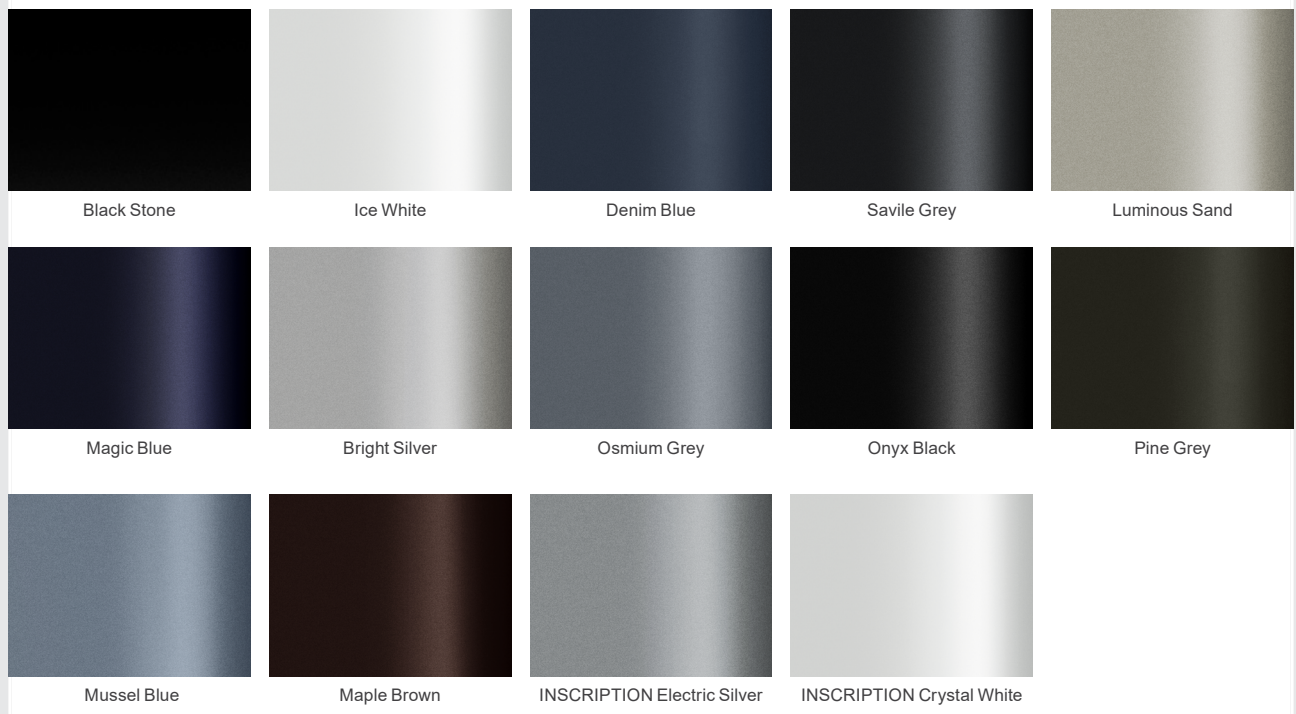

FARBY KAROSÉRIE

Kód	Názov a typ farby	Cena	V90 CROSS COUNTRY	VOLVO OCEAN RACE
Nemetalické				
019	Čierna Black Stone	0 €	○	
614	Biela Ice White	0 €	○	
Metalické				
467	Tmavomodrá Magic Blue Metallic	960 €	○	
492	Tmavosivá Savile Grey Metallic	960 €	○	
711	Strieborná Bright Silver Metallic	960 €	○	
714	Sivá Osmium Grey Metallic	960 €	○	
717	Čierna Onyx Black Metallic	960 €	○	
719	Piesková Luminous Sand Metallic	960 €	○	
721	Svetlomodrá Mussel Blue Metallic	960 €	○	
722	Tmavohnedá Maple Brown Metallic	960 €	○	
723	Tmavomodrá Denim Blue Metallic	960 €	○	
724	Tmavosivá Pine Grey Metallic	960 €	○	
INSCRIPTION metalické				
477	Strieborná Electric Silver Metallic	1 300 €	○	
707	Biela Crystal White Pearl	1 640 €	○	●

○ = voliteľná výbava   ● = štandardná výbava

Vyobrazené farby sú iba ilustratívne. Originálne vzorky farieb Vám poskytnú autorizovaný predajca Volvo.